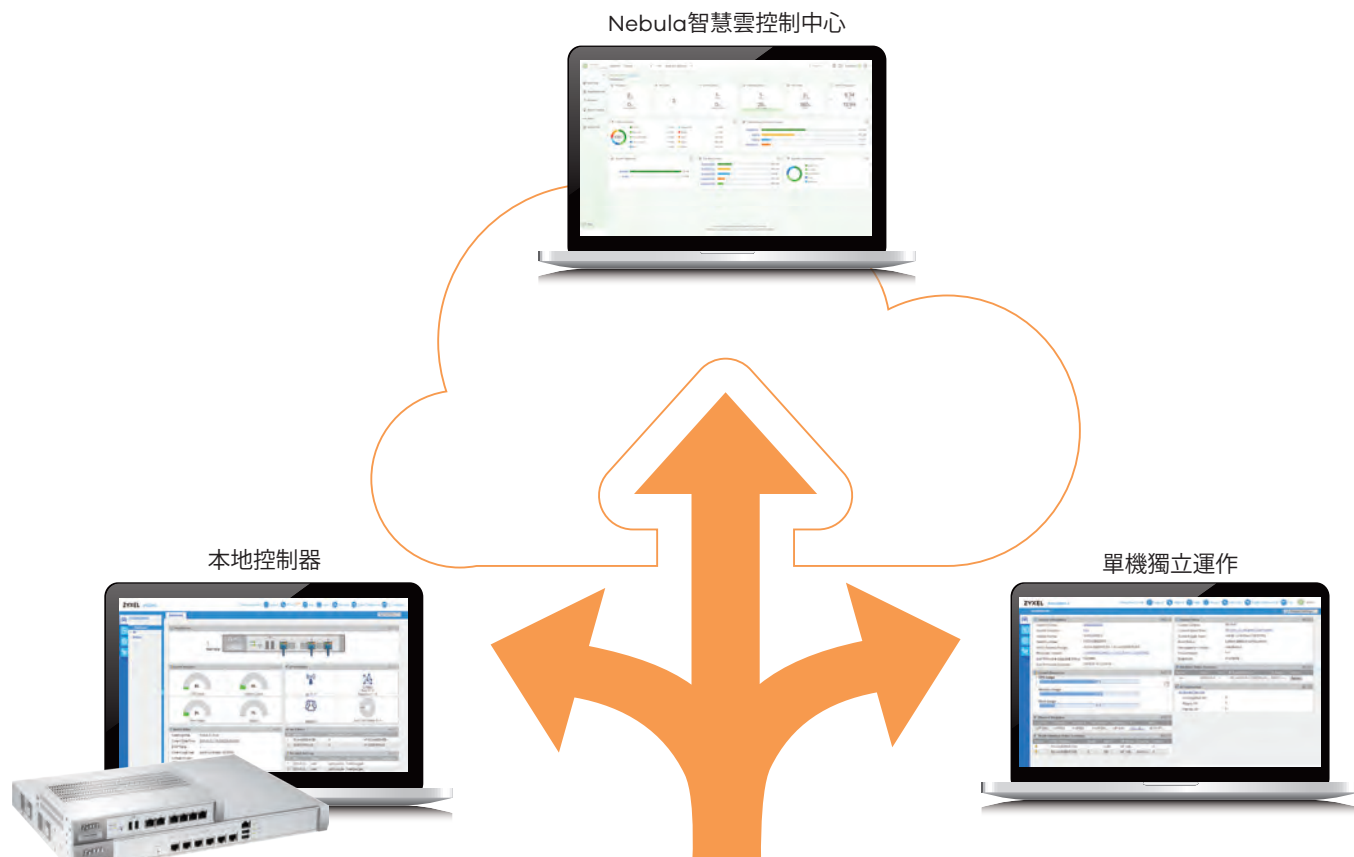

NebulaFlex Pro彈性管理

NebulaFlex Pro提供了管理的靈活性，用戶可以根據需求隨時在單機、本地控制器或直觀的NCC（星雲控制中心）模式間輕鬆切換，無需支付額外費用，保障無線投資。在Nebula註冊後，您還可以獲得為期一年的專業功能授權，支援包括無線健康度、網路拓撲、365天設備和用戶端統計資訊，以及NCC持續推出的進階功能。

無與倫比的高密度性能

WiFi 6具備正交頻分多址（OFDMA）和BSS著色空間重用兩項重要技術，使WiFi 6比802.11ac更加高效。BSS著色允許在鄰近區域部署多個無線網路基地台，而不必擔心同頻道干擾。

創新雙情境優化天線提供卓越性能

當吸頂優化無線基地台改為壁掛安裝時，可能會導致上下樓層無線訊號干擾，同時發生水平覆蓋範圍變小的問題。WAX510D採用創新的雙情境優化天線，適合壁掛和吸頂安裝，用戶可以輕鬆地在兩種優化天線模式間切換，是提高無線網路覆蓋的絕佳選擇。

與4G / 5G行動電話網路並存

隨著行動電話網路日益普及，用戶越來越容易感受到ping遺失或高延遲等WiFi性能下降，但行動電話一關閉，WiFi連線品質就恢復正常。為了與4G / 5G行動網路並存，WAX510D內建濾波器，大幅減少4G / 5G天線或訊號增強器的干擾，使用者不必再擔心行動電話訊號造成效能低落。

強大的硬體設計

三模任意切換

規格

型號	WAX510D	
	802.11ax (WiFi 6) 雙頻整合型無線網路基地台	
產品名稱		
無線網路		
標準	IEEE 802.11 ax/ac/n/g/b/a	
MIMO	MIMO	
無線網路速度	2.4 GHz	575 Mbps
	5 GHz	1200 Mbps
頻段	2.4 GHz (IEEE 802.11 b/g/n/ax)	USA (FCC): 2.412 ~ 2.462 GHz
	5 GHz (IEEE 802.11 a/n/ac/ax)	USA (FCC): 5.15 ~ 5.35 GHz; 5.725 ~ 5.850 GHz
頻寬	20-, 40-, 80-MHz	
典型發射功率	US (2.4 GHz/5 GHz)	23/26 dBm
RF 設計		
天線類型	雙情境優化天線	
天線增益	2.4 GHz	最高增益 5 dBi
	5 GHz	最高增益 6 dBi
接收靈敏度	-101 dBm	
WLAN 功能		
頻帶調節(Band Steering)	Yes	
WDS	Yes	
Mesh AP(需授權)	即將支援	
Mesh AP支援多重SSID及VLAN	即將支援	
智慧mesh	即將支援	
快速漫遊	Pre-authentication, PMK caching and 802.11r	
DCS(自動頻道選擇)	Yes	
負載平衡	Yes	
安全性		
加密	WEP/WPA/WPA2-PSK/WPA3	
認證方式	WPA/WPA2/WPA3-Enterprise/EAP/IEEE 802.1X/RADIUS authentication	
存取管理	L2 隔離/MAC 過濾/非法AP偵測	
網路		
IPv6	Yes	
VLANs	Yes	
WMM	Yes	
U-APSD	Yes	
DiffServ標示	Yes	